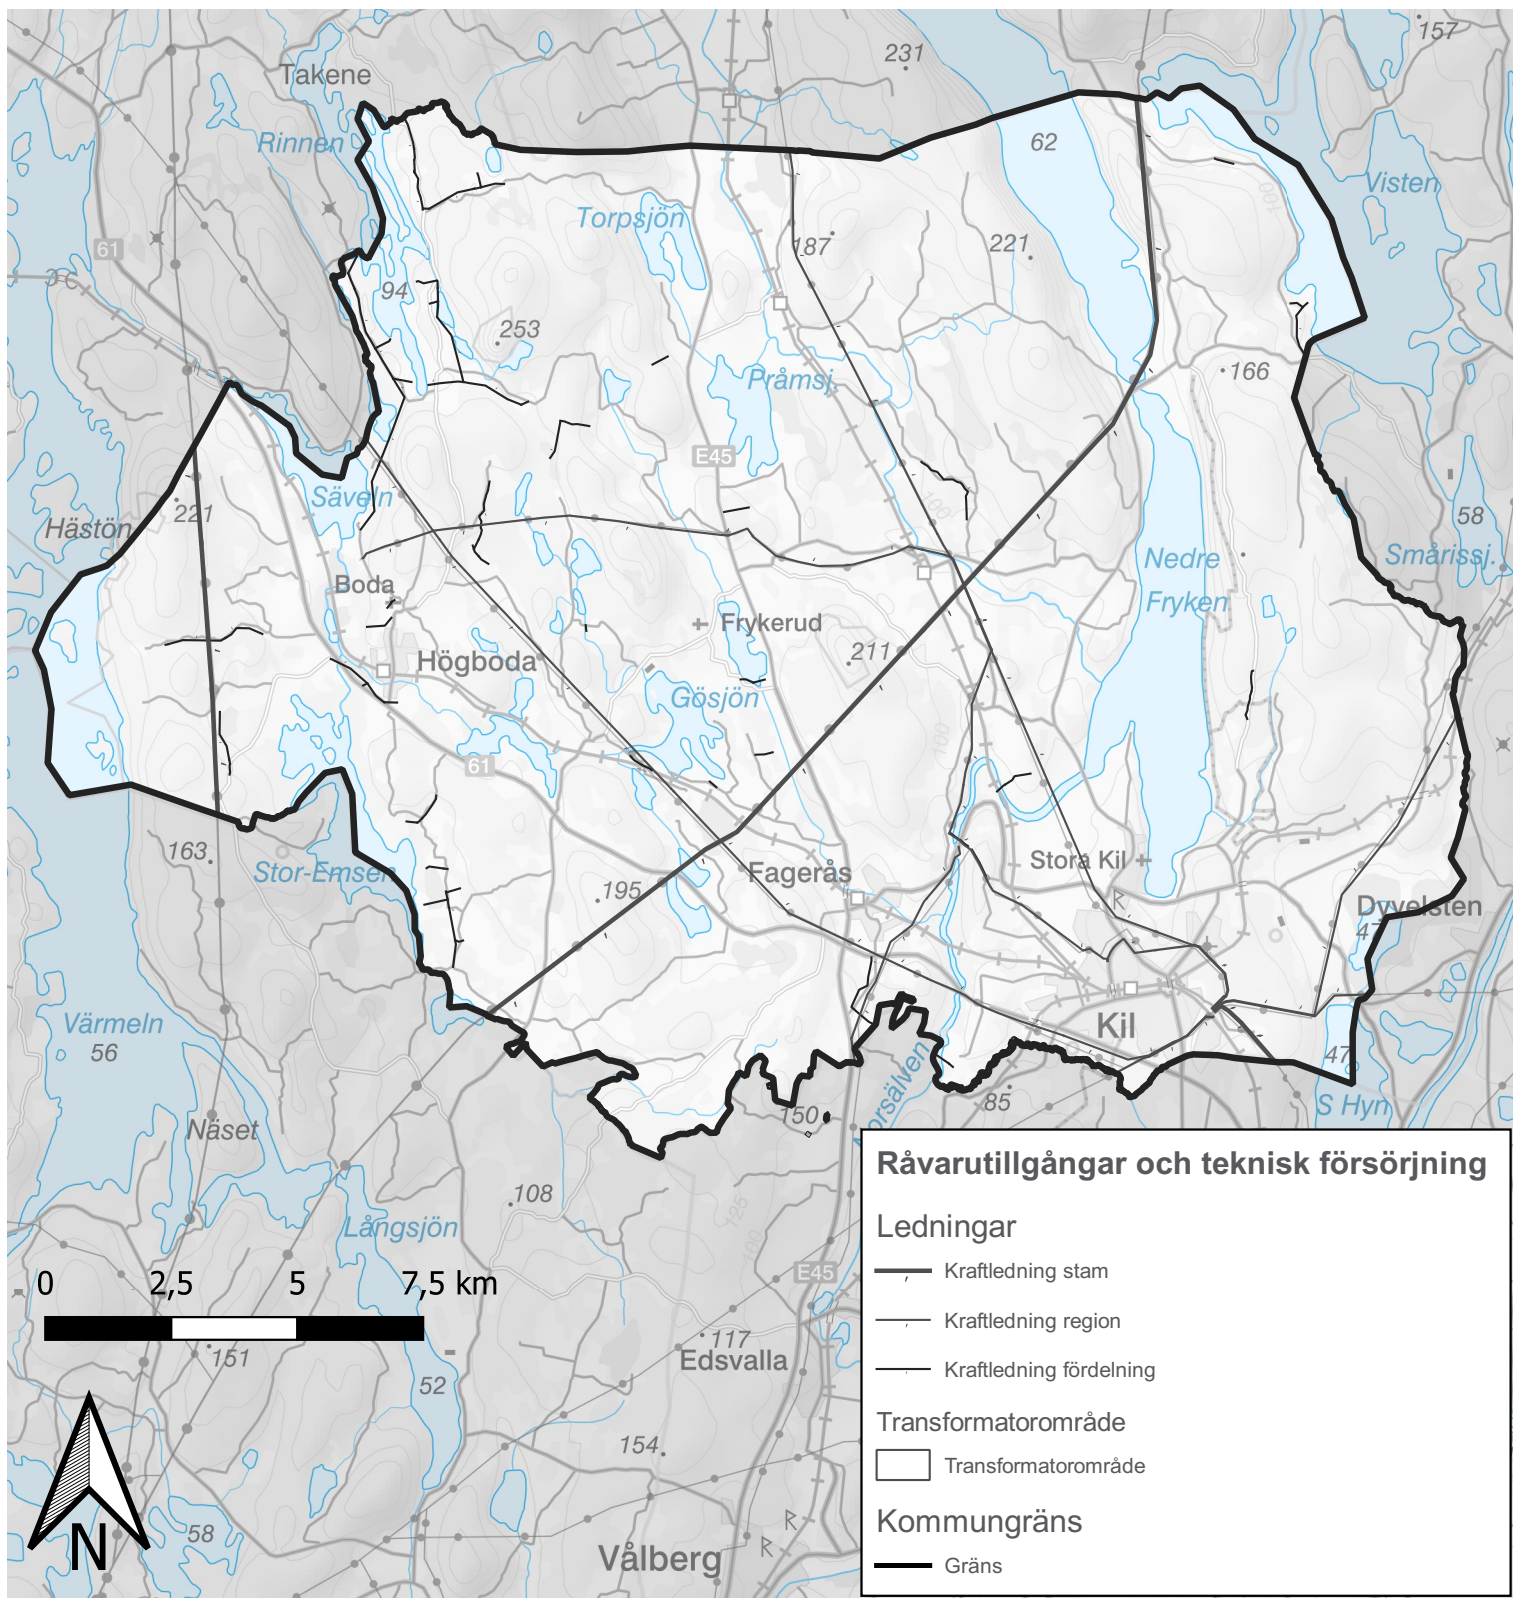

ÖVERSIKTSPLAN FÖR KILS KOMMUN - ANTAGANDEHANDLING

bakgrundskarta: Topografisk webbkarta Visning, skiktindelad ©
Lantmäteriet.

Skala 1:150000 (A4)