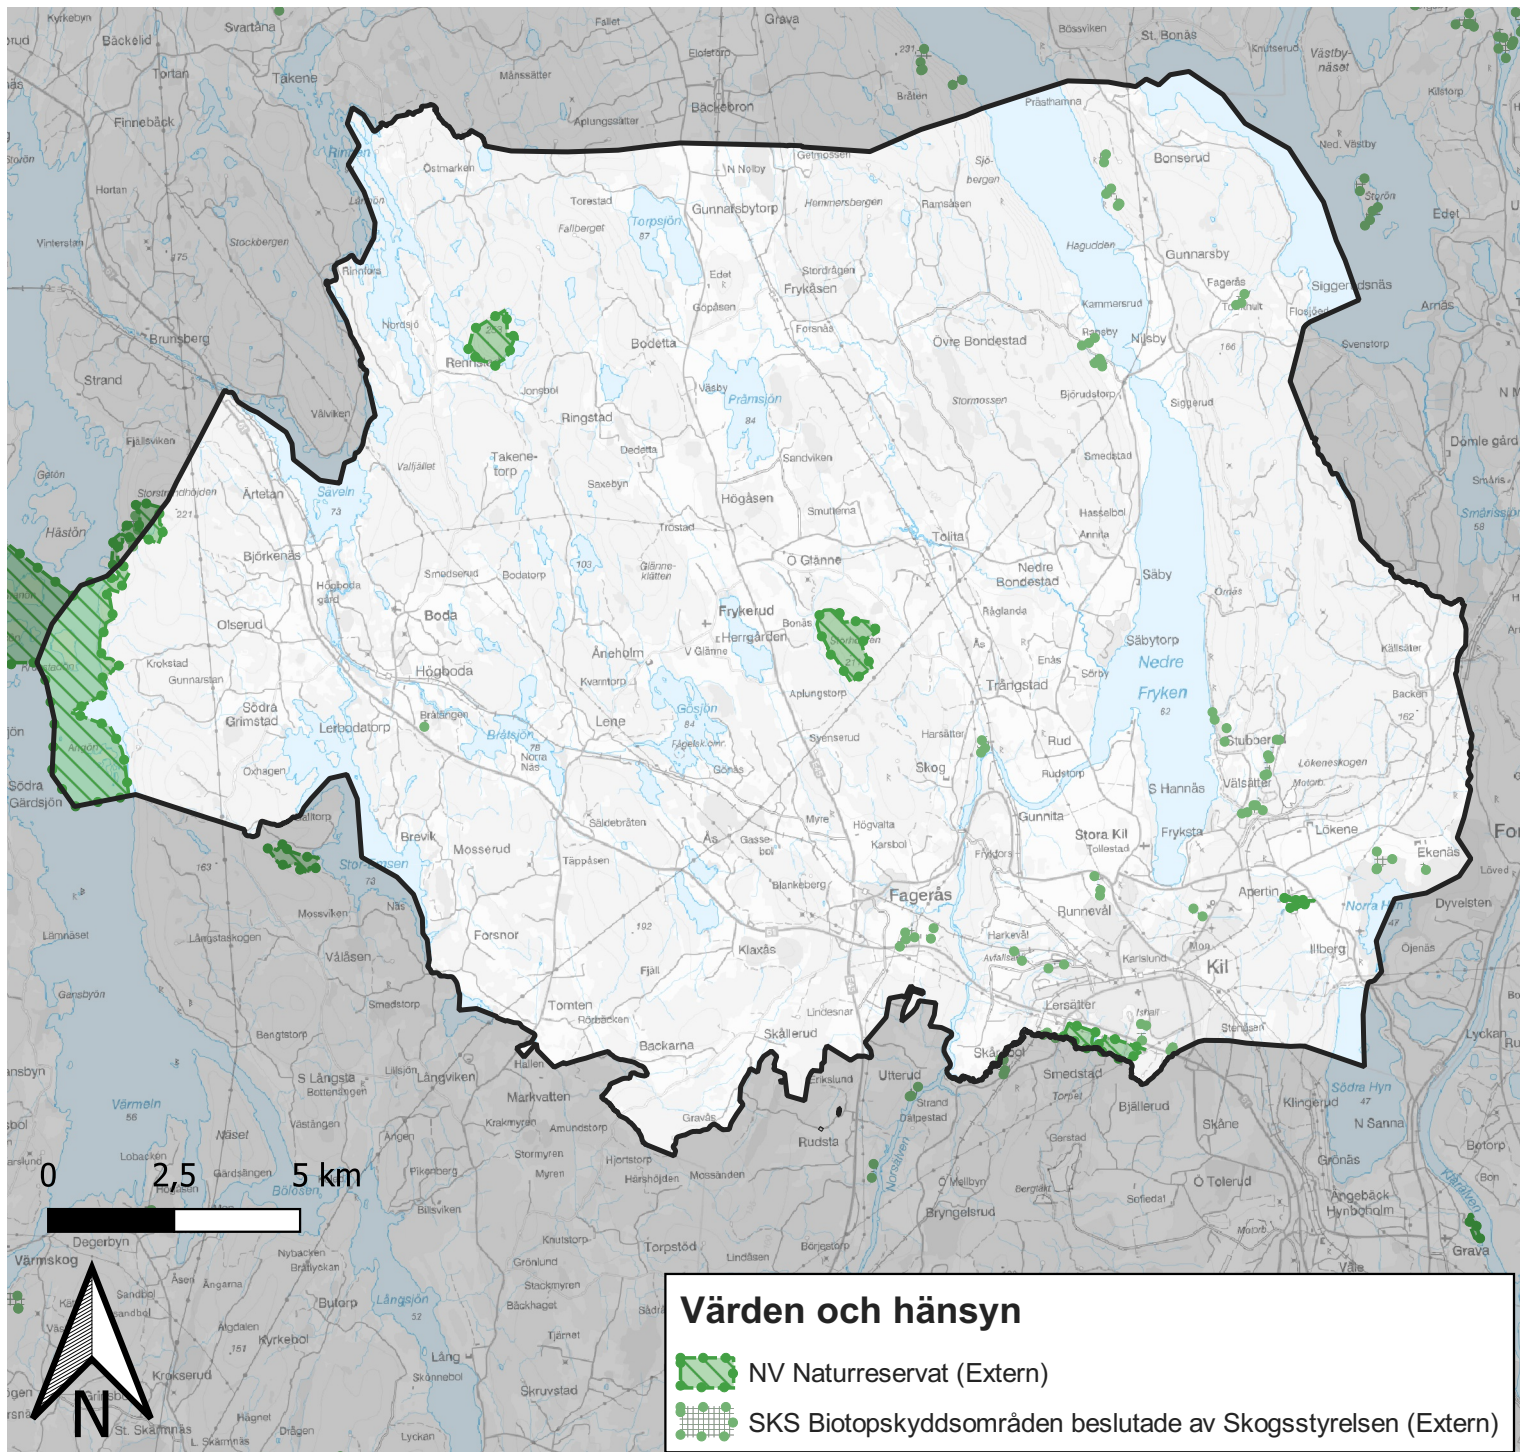

ÖVERSIKTSPLAN FÖR KILS KOMMUN - ANTAGANDEHANDLING

NV Naturreservat (Extern) © Naturvårdsverket (2021);
SKS Biotopskyddsområden beslutade av Skogsstyrelsen (Extern) © Skogsstyrelsen (2018);
Bakgrundskarta: Topografisk webbkarta Visning, skiktindelad © Lantmäteriet.

Skala 1:150000 (A4)