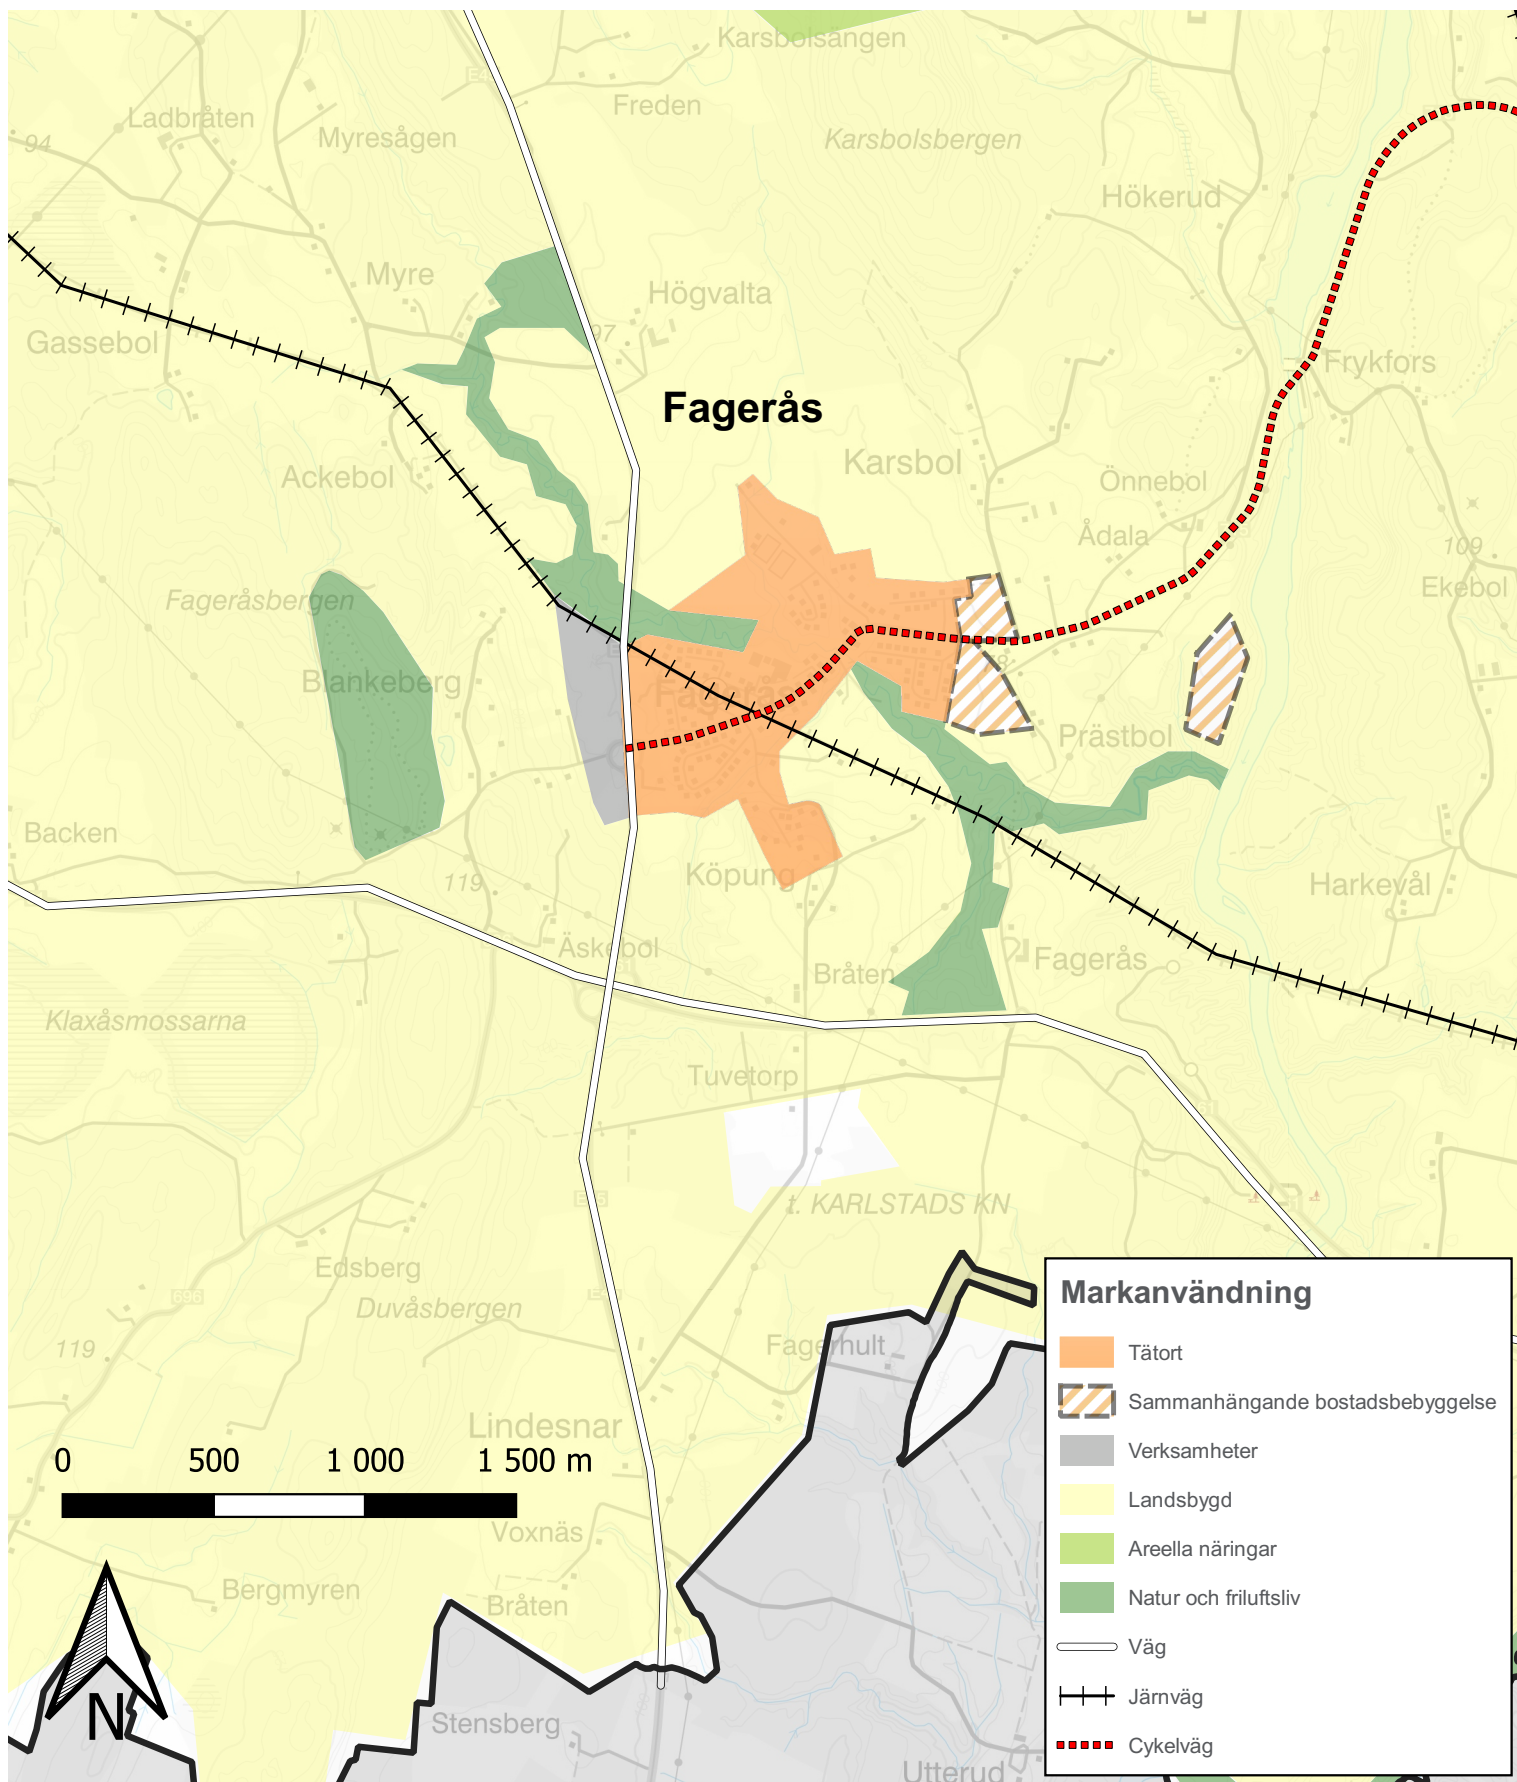

# ÖVERSIKTSPLAN FÖR KILS KOMMUN - ANTAGANDEHANDLING

Bakgrundskarta: Topografisk webbkarta Visning, skiktindeldad © Lantmäteriet.

Skala 1:25000 (A4)