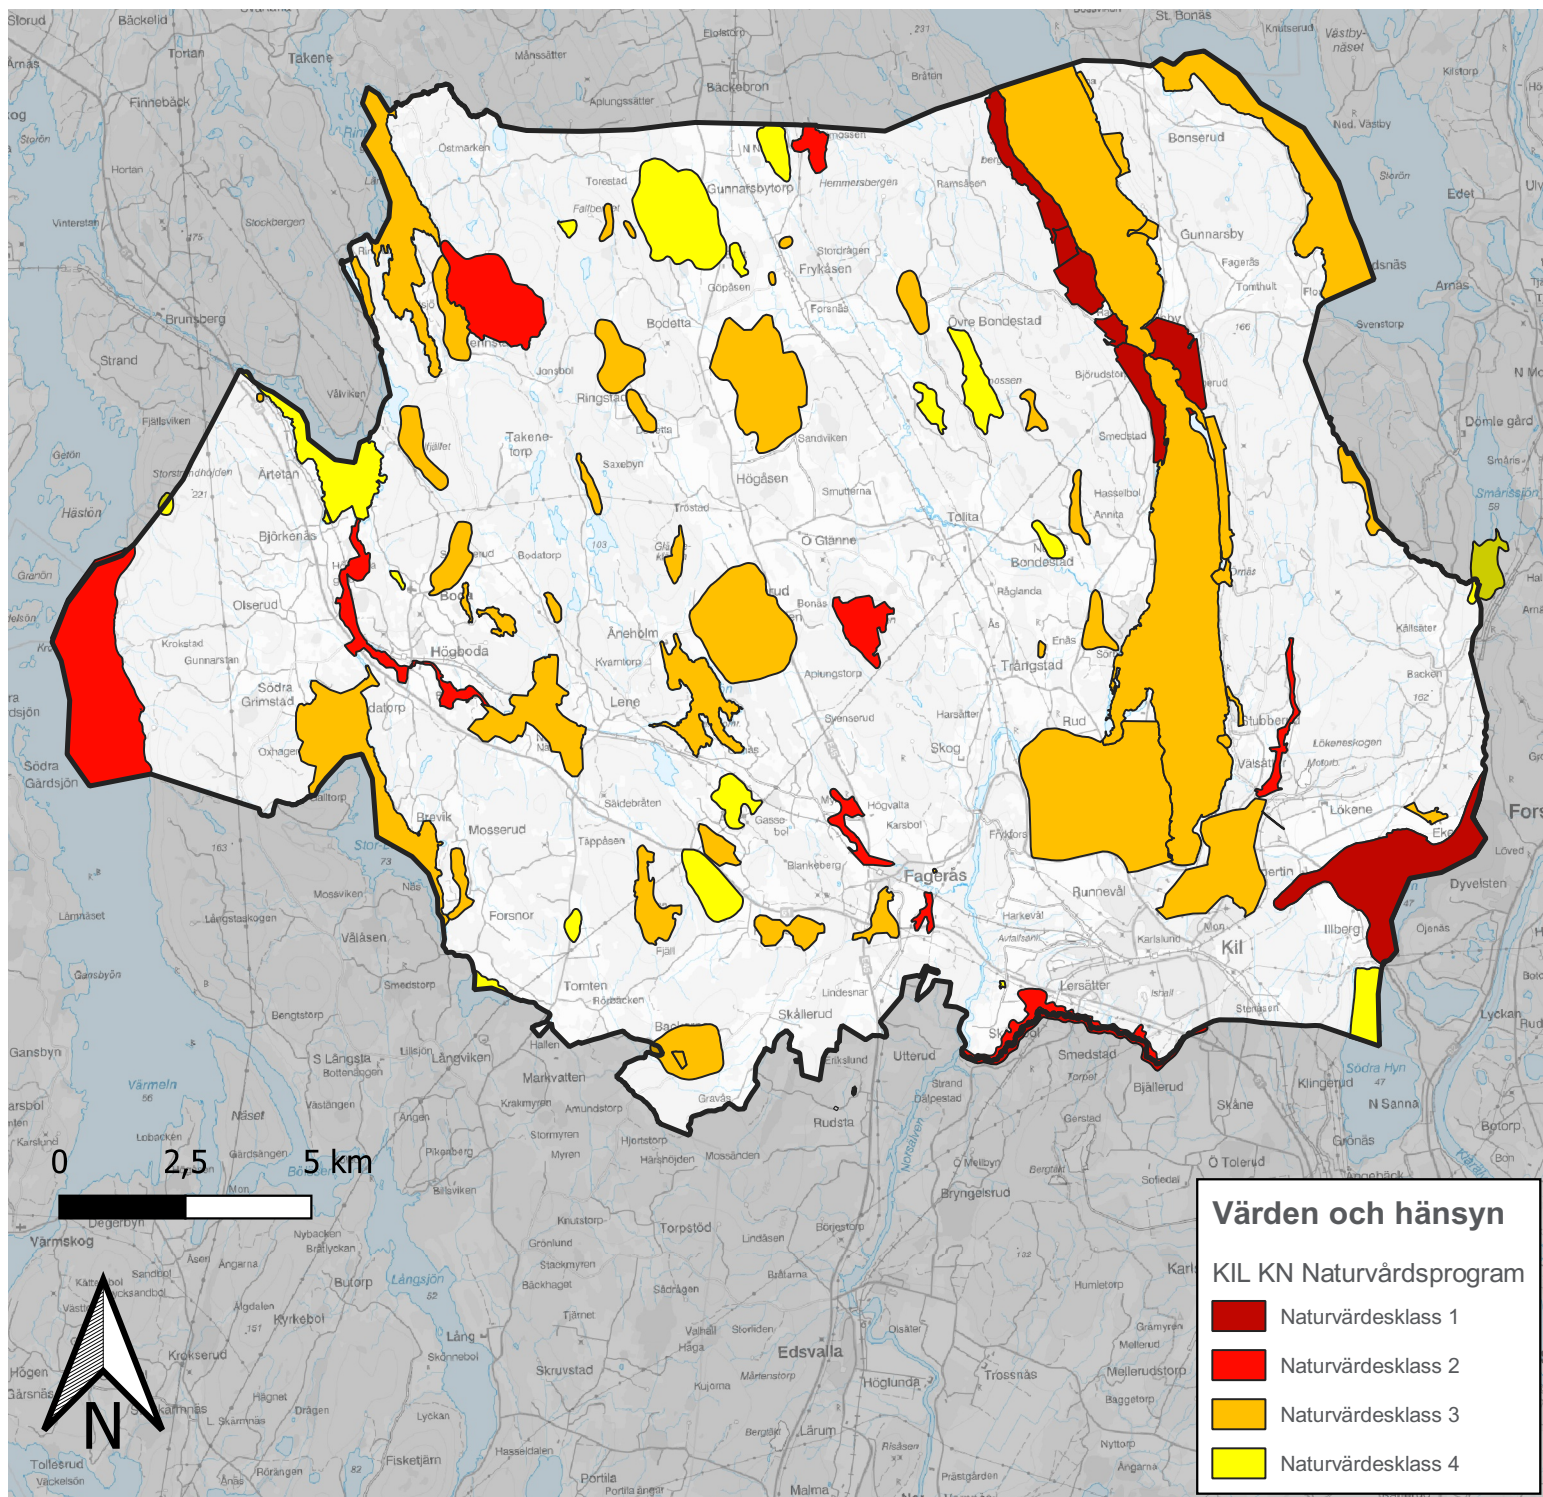

ÖVERSIKTSPLAN FÖR KILS KOMMUN - ANTAGANDEHANDLING

Skala 1:150000 (A4)

KIL KN Naturvärdsprogram © Kils kommun (2007);
Bakgrundskarta: Topografisk webb-karta Visning, skiktindelad ©
Lantmäteriet.