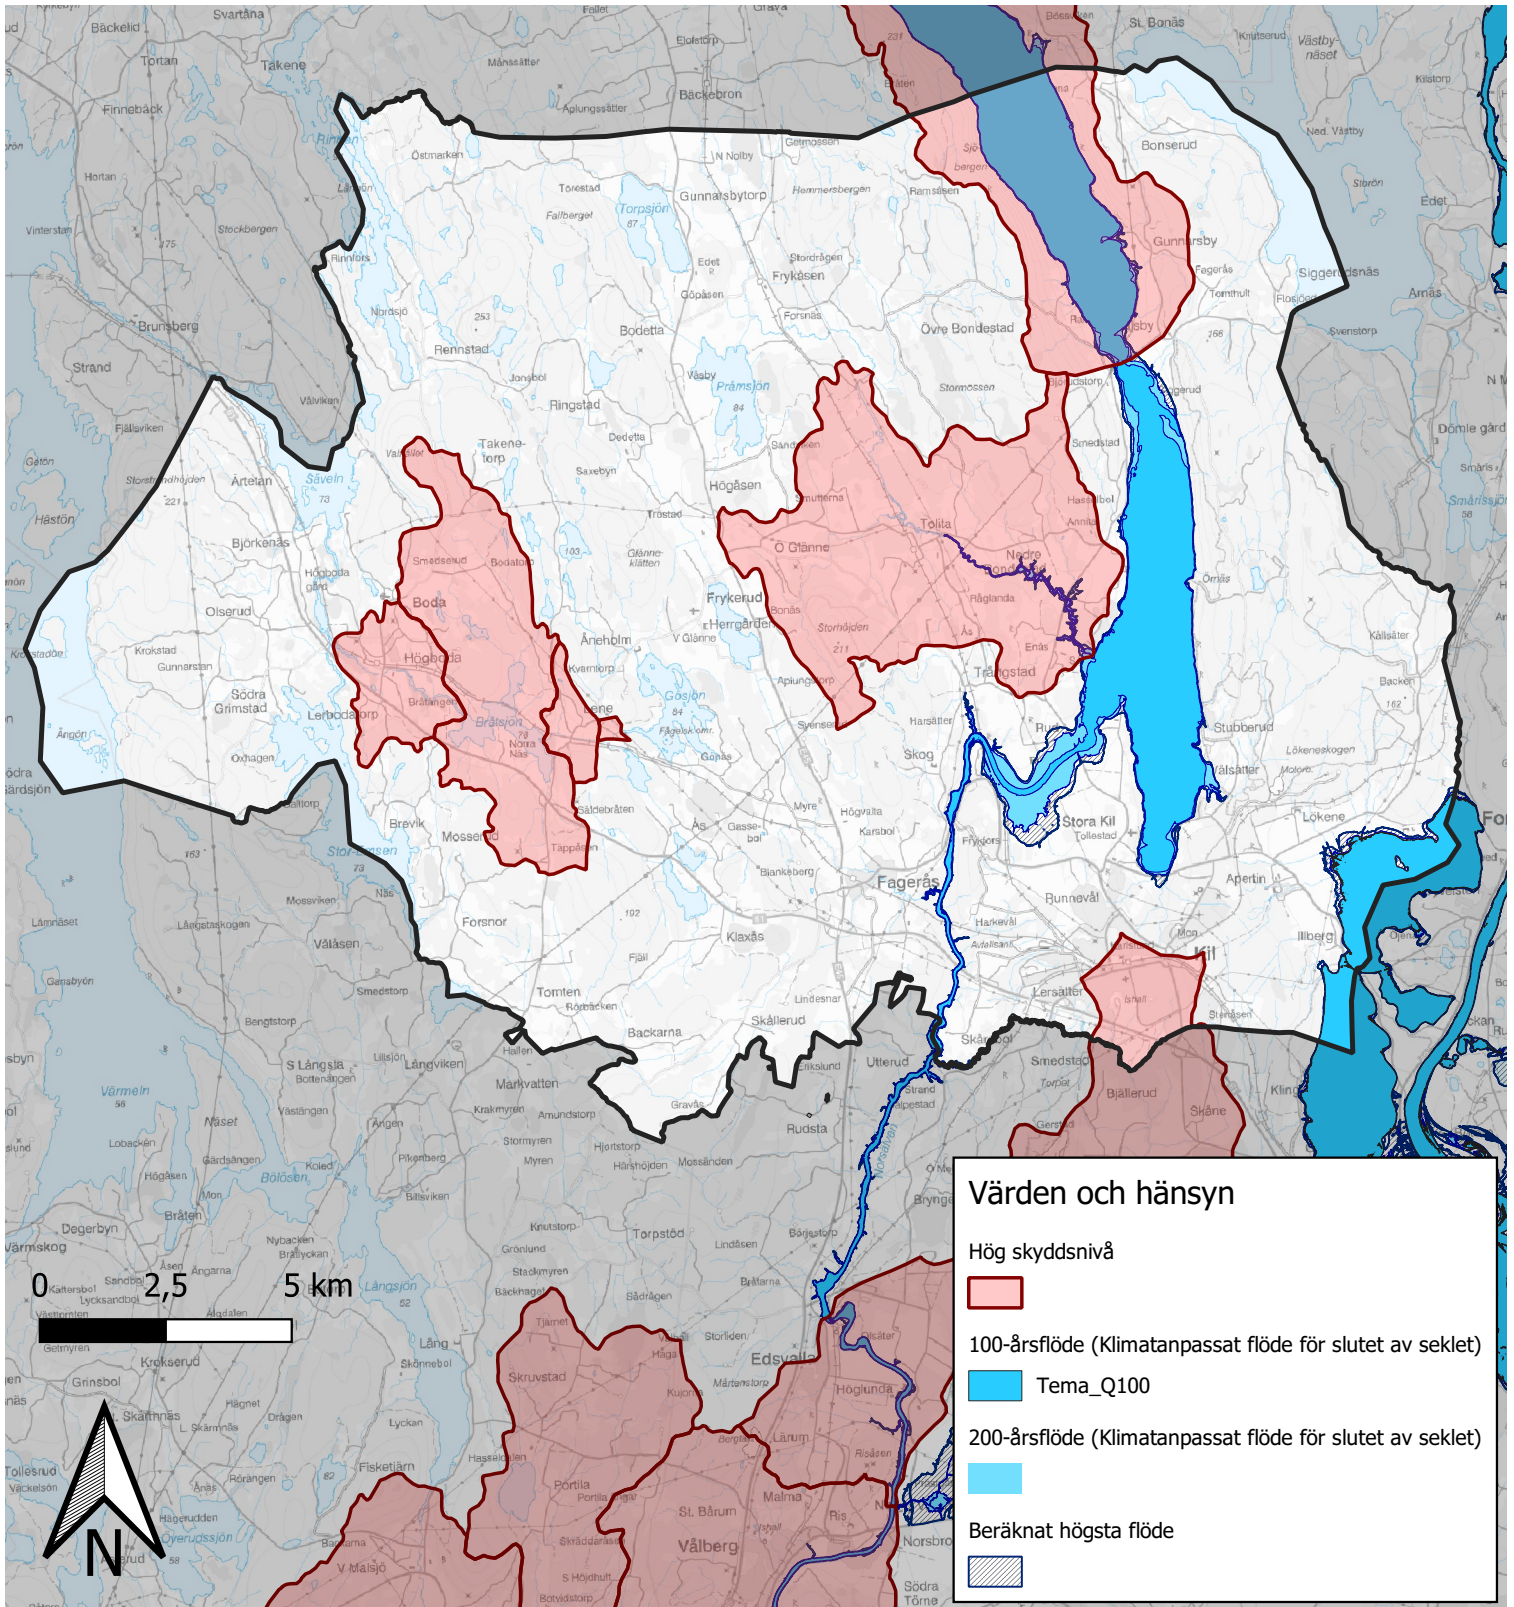

# ÖVERSIKTSPLAN FÖR KILS KOMMUN - ANTAGANDEHANDLING

Översvämningskarteringar © MSB (2020);  
Bakgrundskarta: Topografisk webbkarta Visning, skittindlad ©  
Lantmäteriet.

Skala 1:150000 (A4)