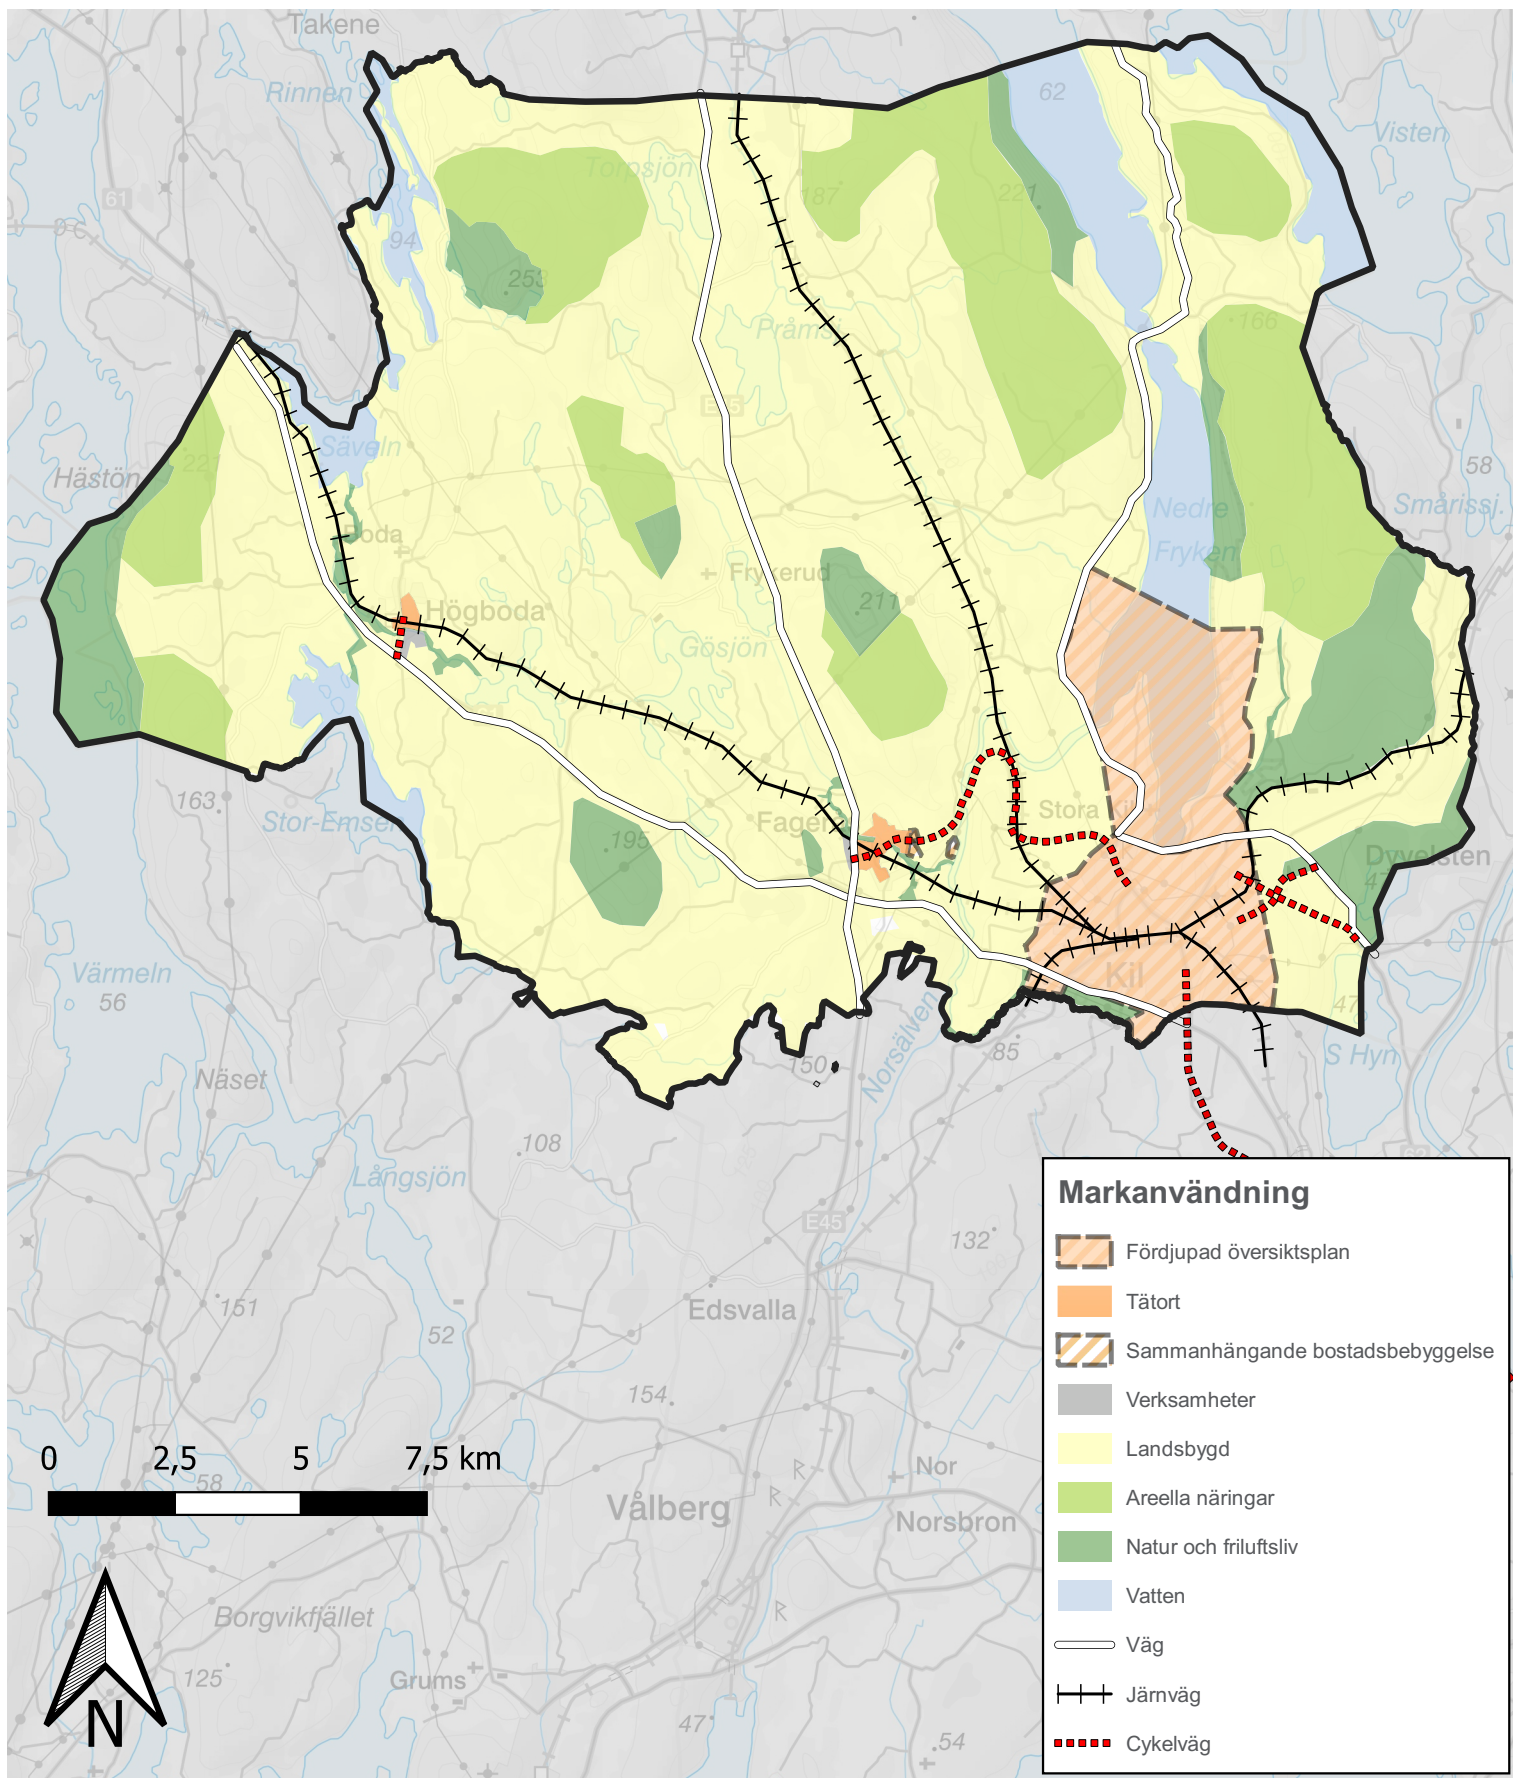

ÖVERSIKTSPLAN FÖR KILS KOMMUN - ANTAGANDEHANDLING

bakgrundskarta: Topografisk webbkarta Visning, skiktindelad ©
Lantmäteriet.

Skala 1:150000 (A4)