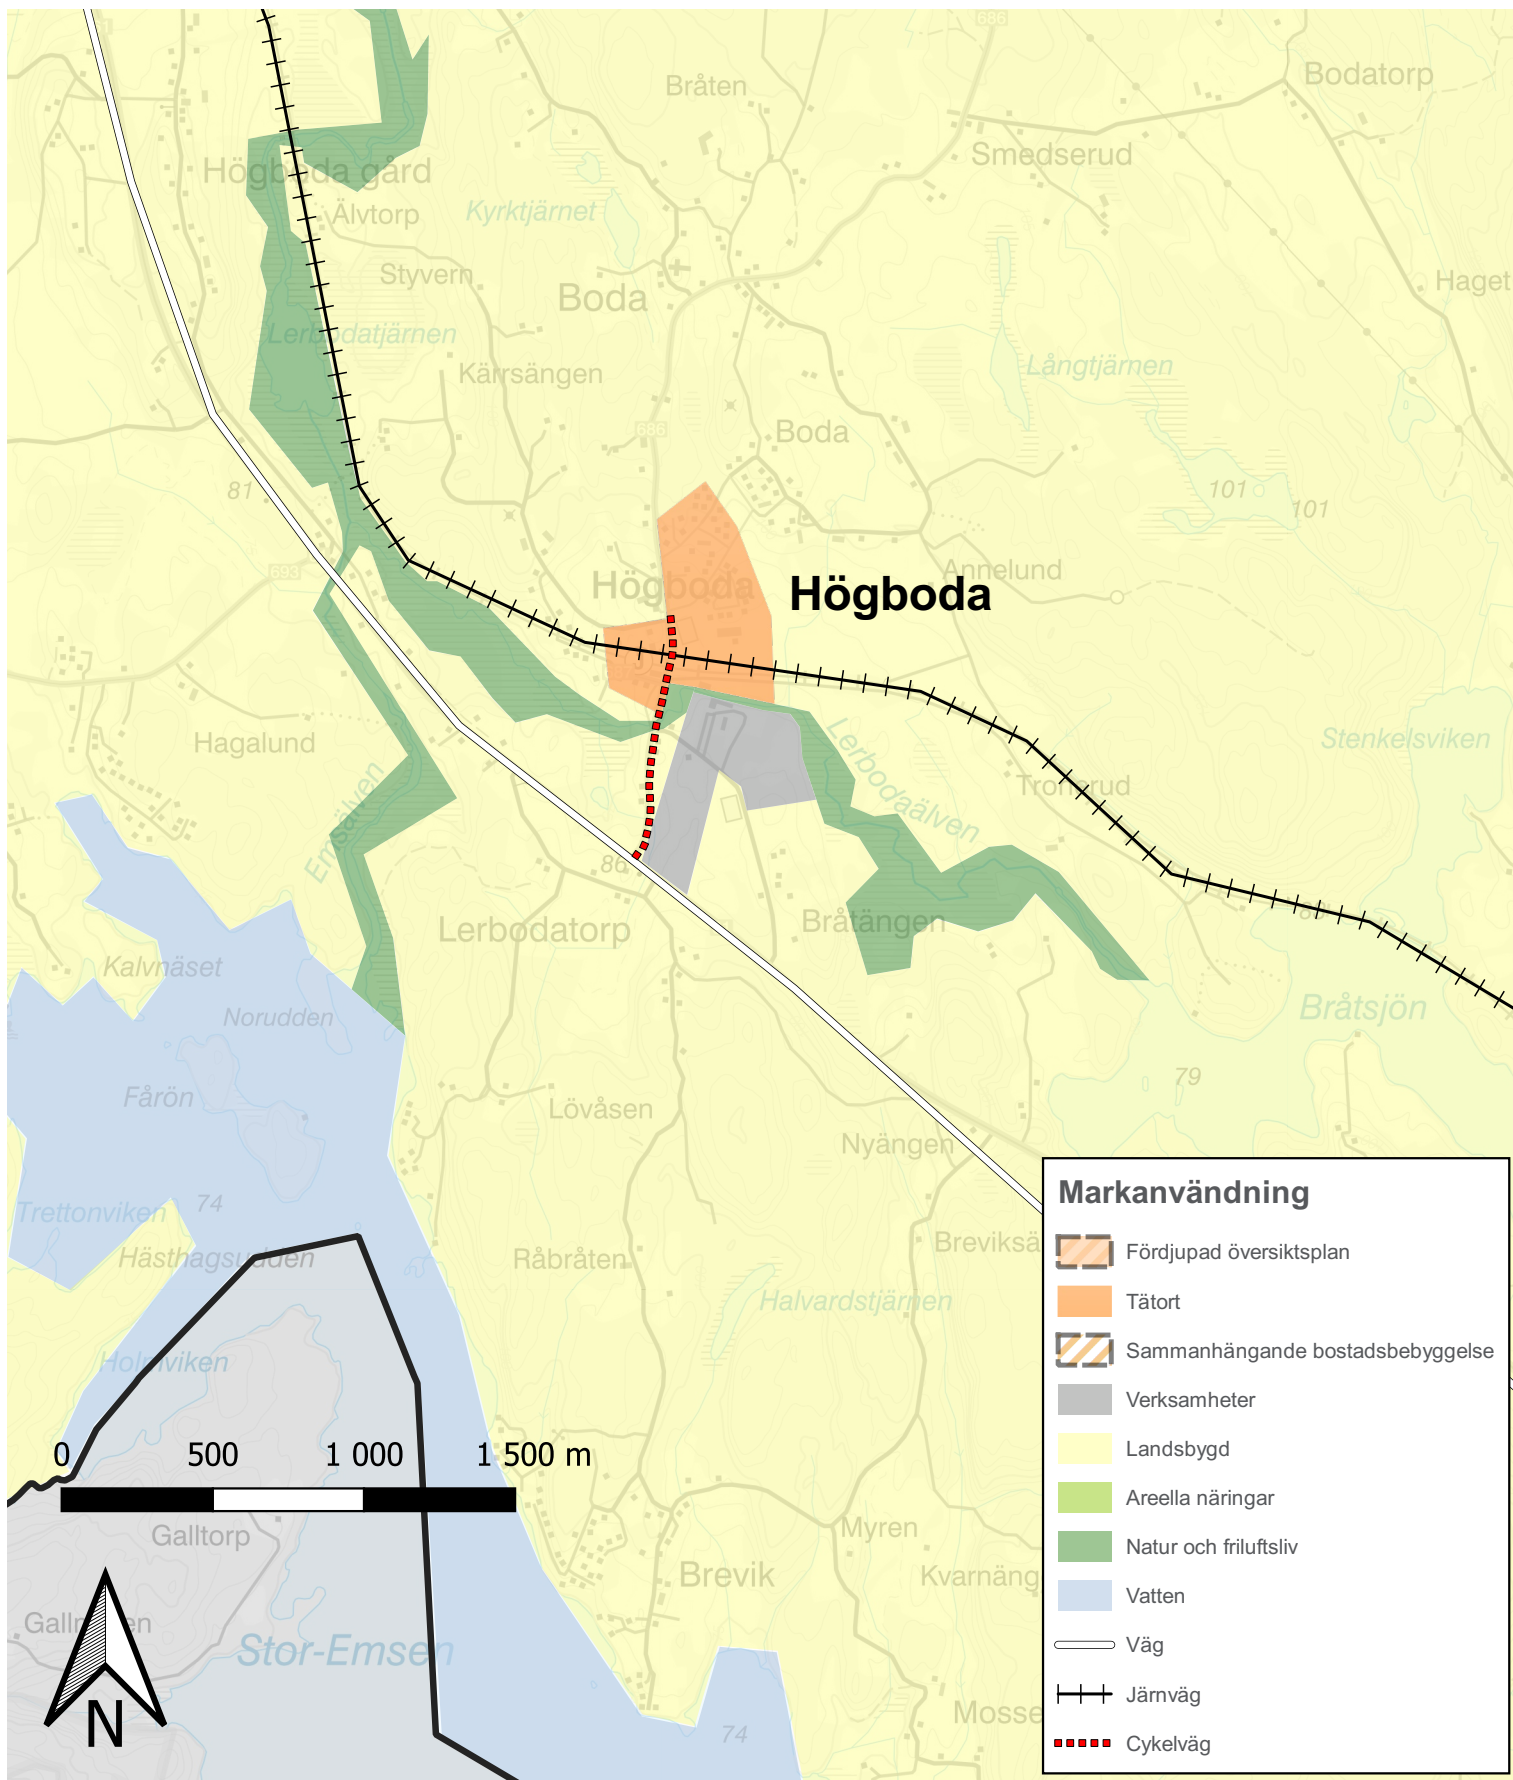

# ÖVERSIKTSPLAN FÖR KILS KOMMUN - ANTAGANDEHANDLING

bakgrundskarta: Topografisk webbkarta Visning, skiktindelad ©  
Lantmäteriet.

Skala 1:25000 (A4)