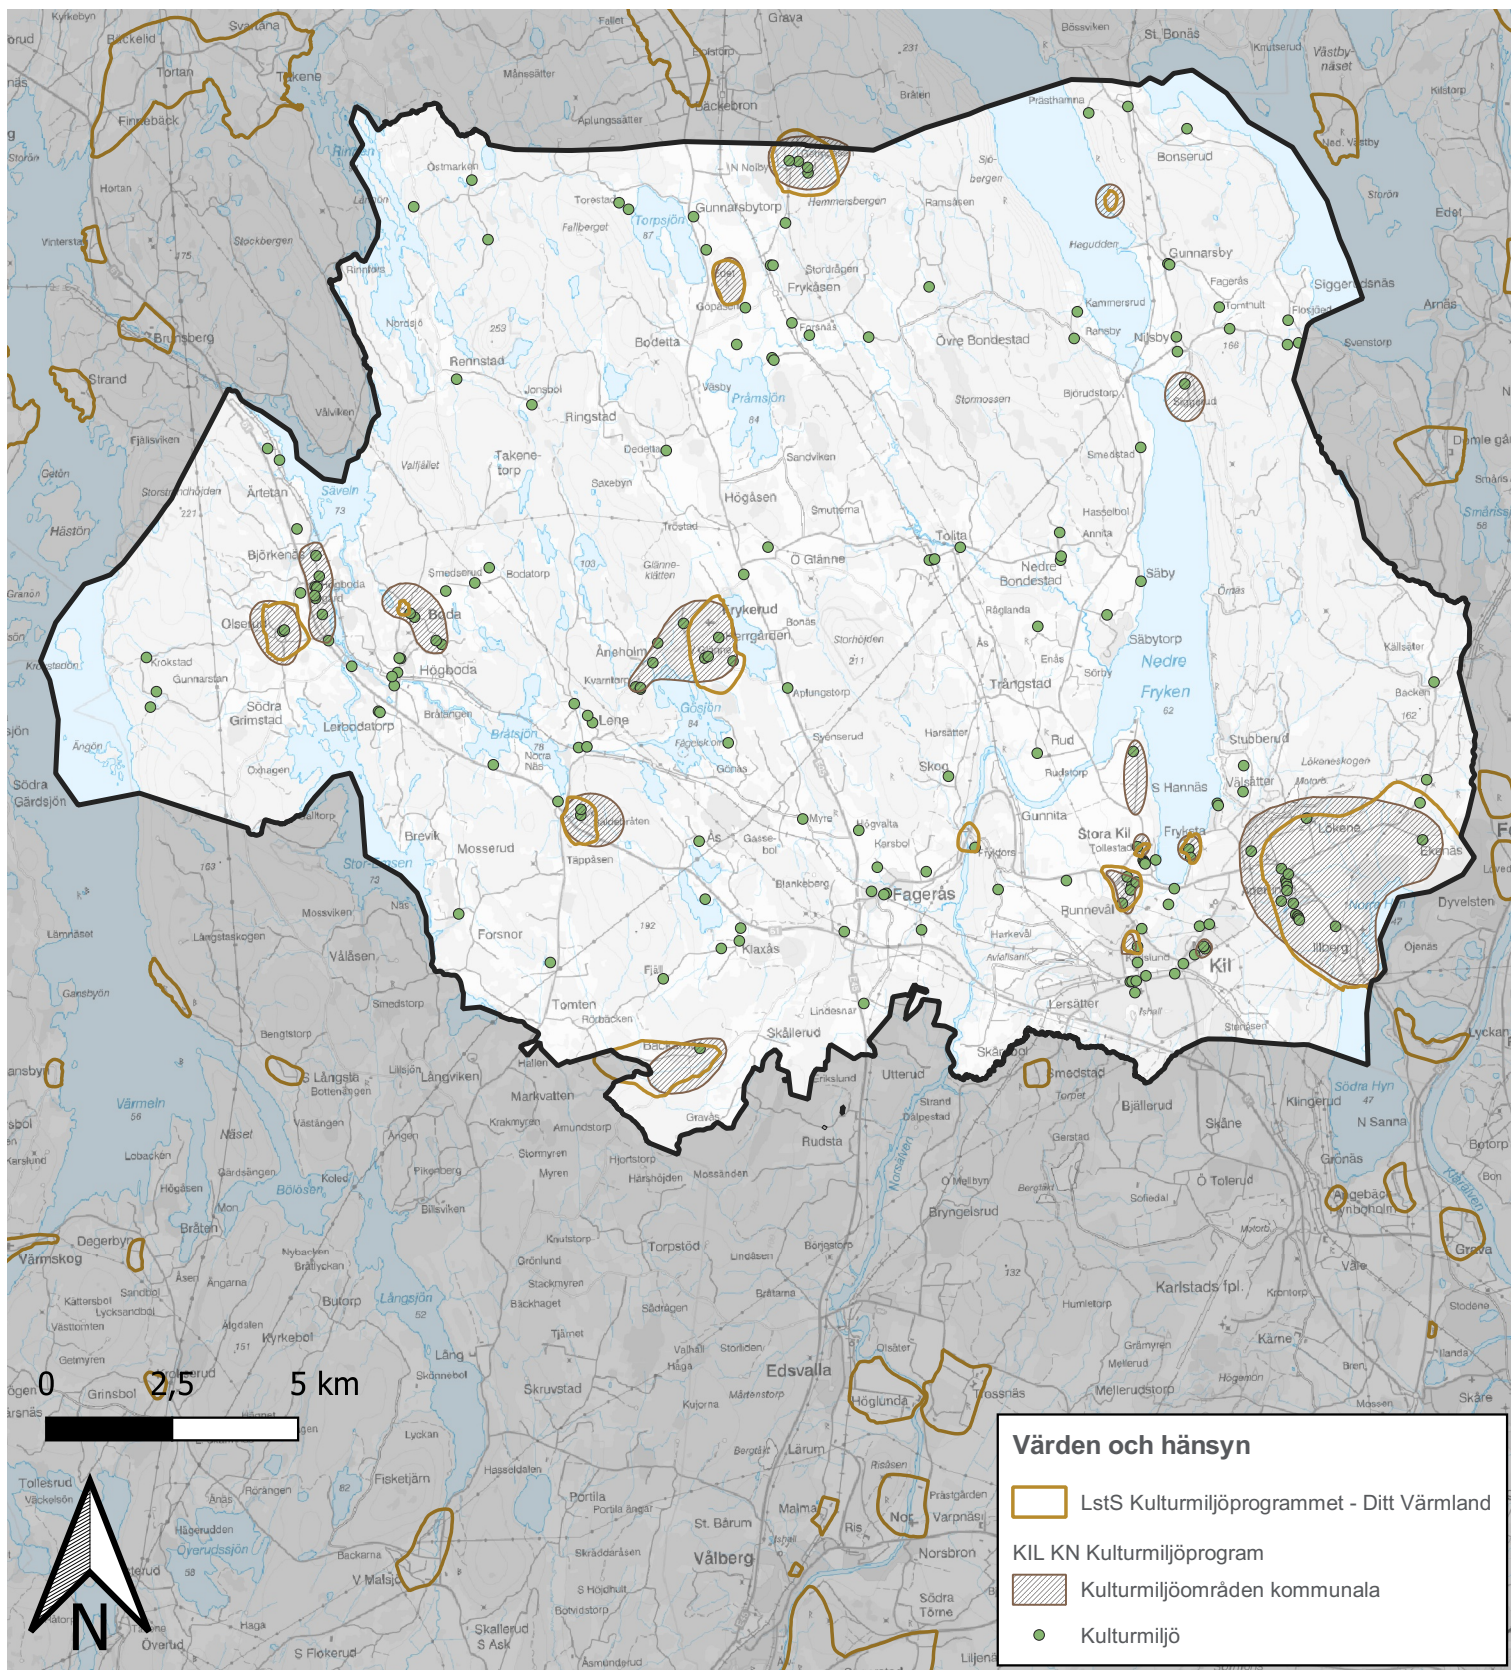

# ÖVERSIKTSPLAN FÖR KILS KOMMUN - ANTAGANDEHANDLING

LstS Kulturmiljöprogrammet - Ditt Värmland © Länsstyrelsen Värmland (1989);  
KIL KN Kulturmiljöprogram © Kils kommun (2017);  
Bakgrundskarta: Topografisk webbkarta Visning, skiktindeld © Lantmäteriet.

Skala 1:150000 (A4)