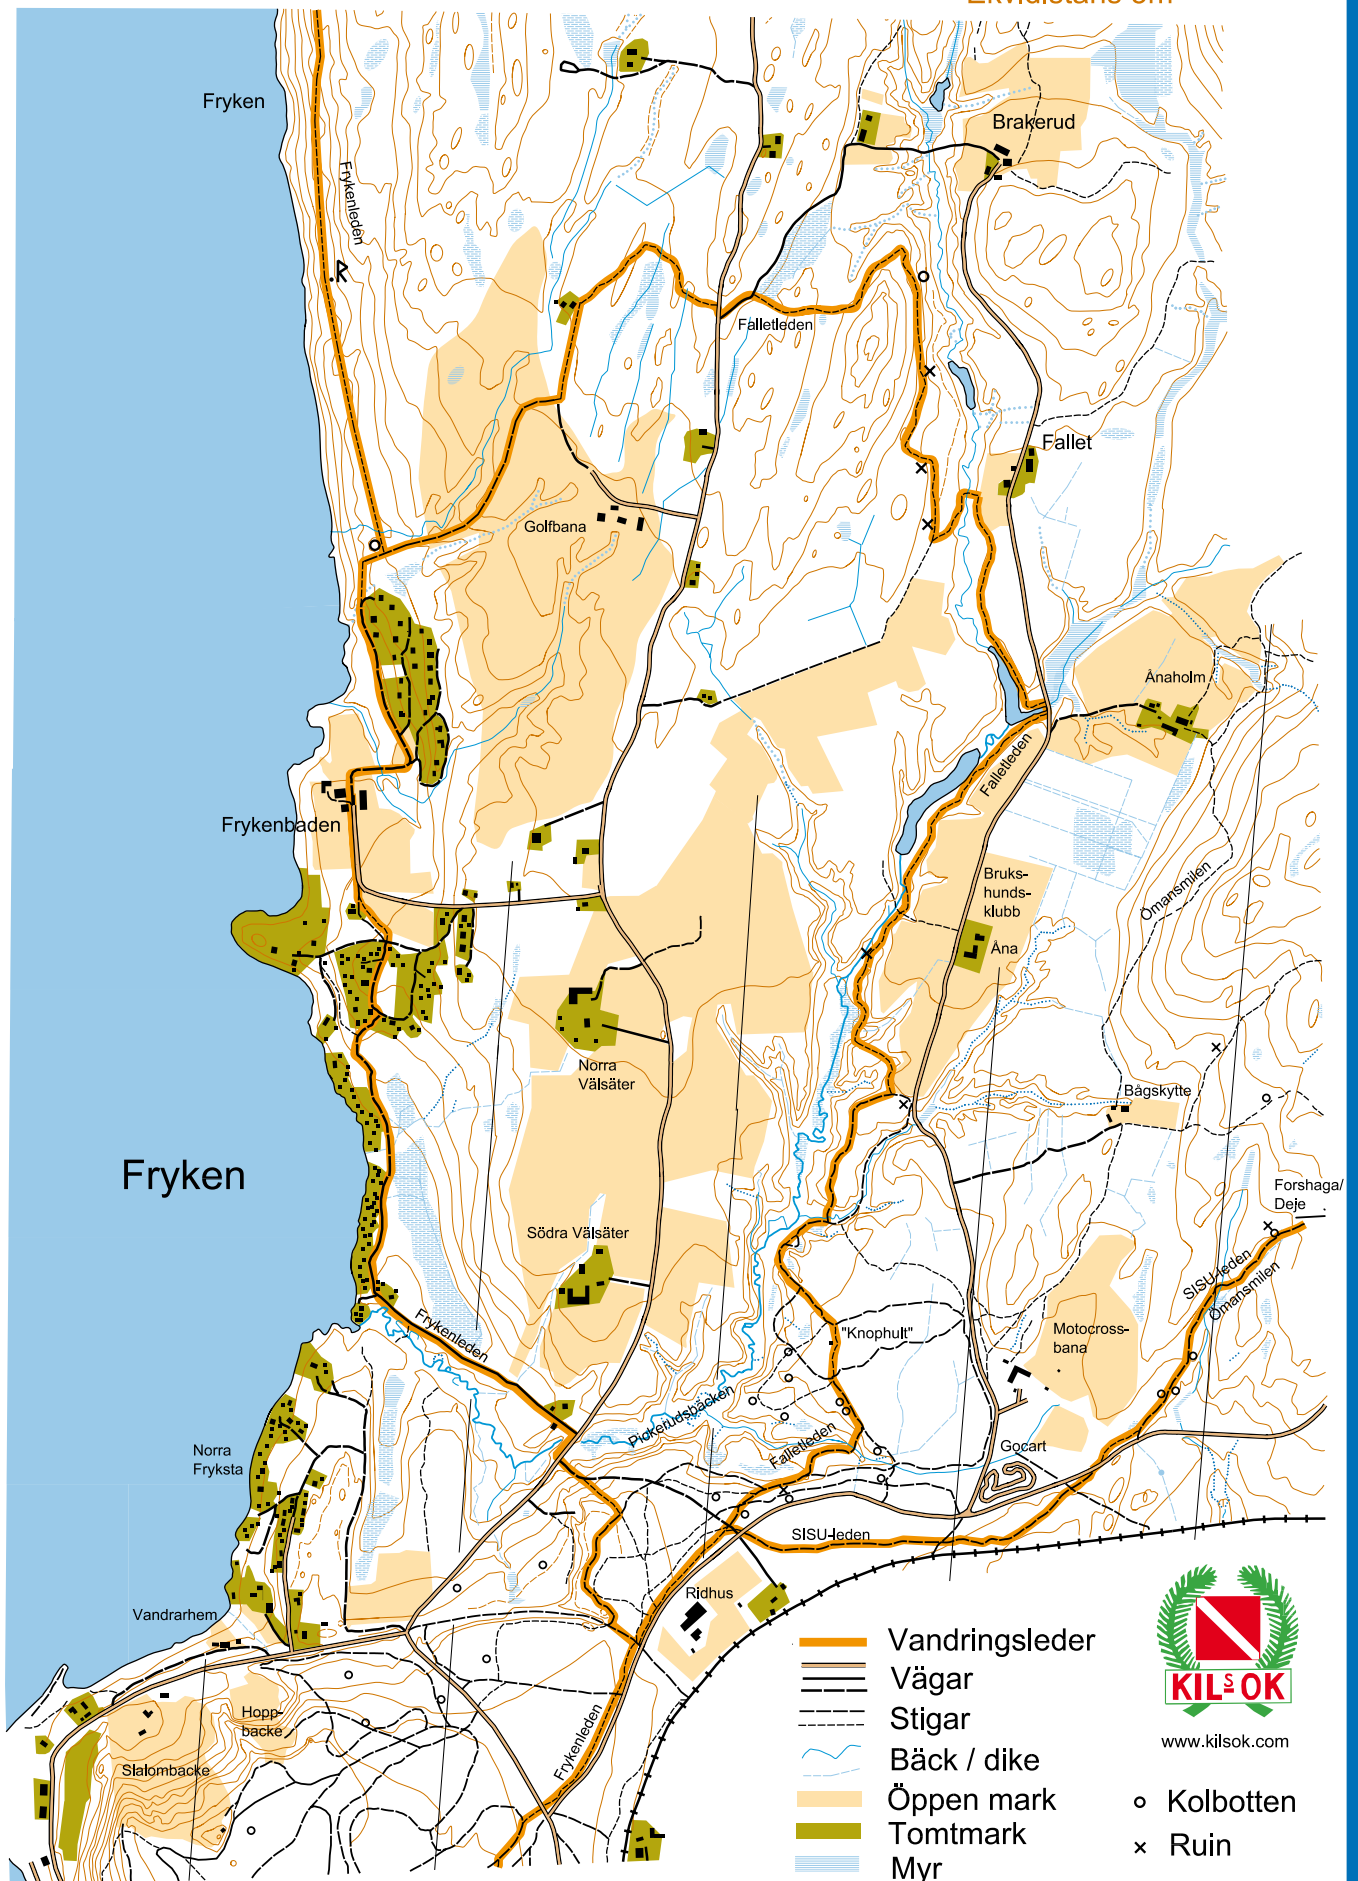

# Falletleden

Skala 1:15 000  
Ekvidistans 5m

[www.kilsok.com](http://www.kilsok.com)