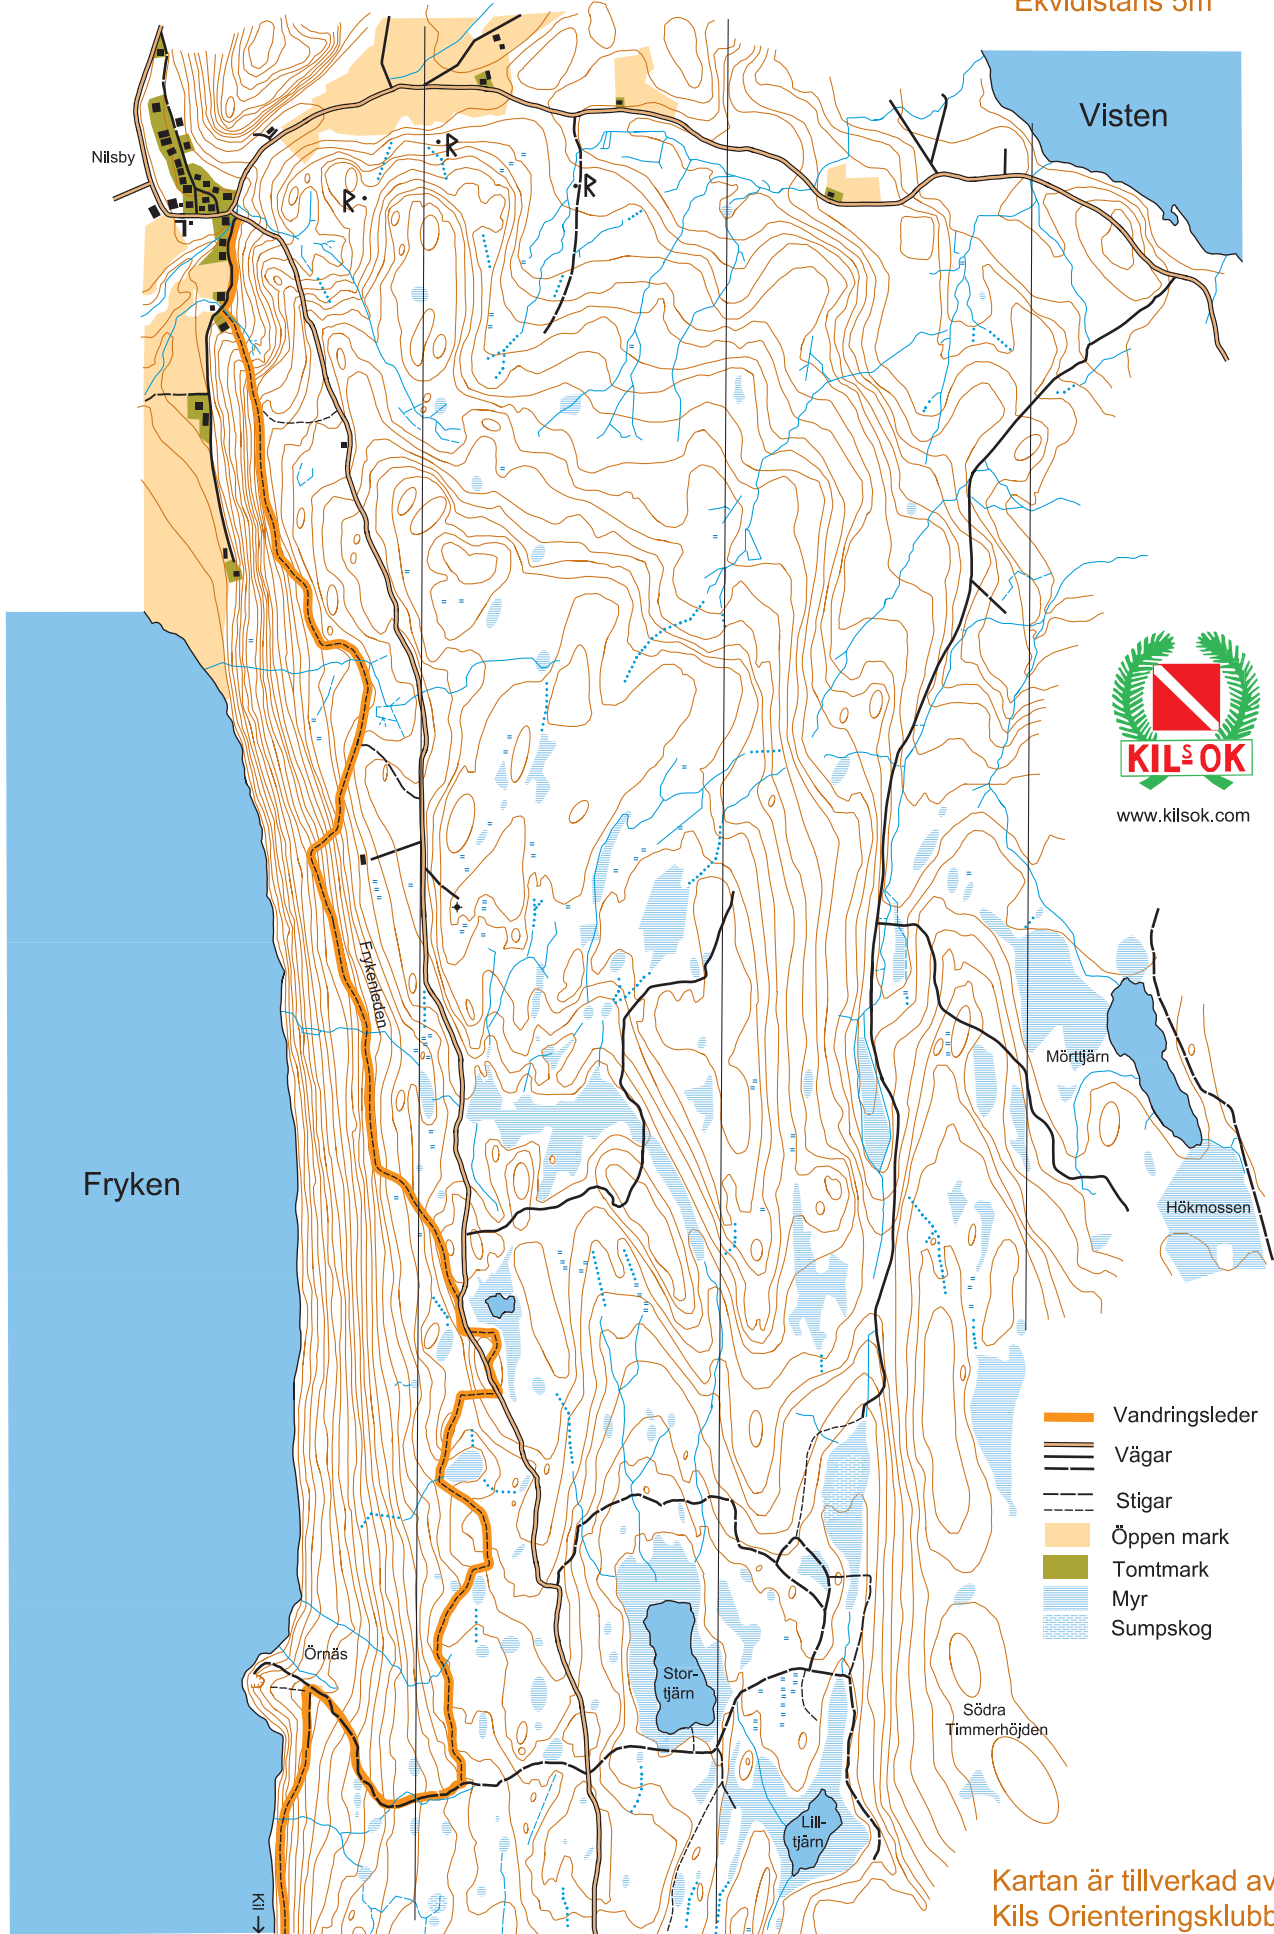

# Vandringsleder Nilsby-Örnäs

Skala 1:25 000  
Ekvidistans 5m

[www.kilsok.com](http://www.kilsok.com)

Kartan är tillverkad av  
Kils Orienteringsklubb